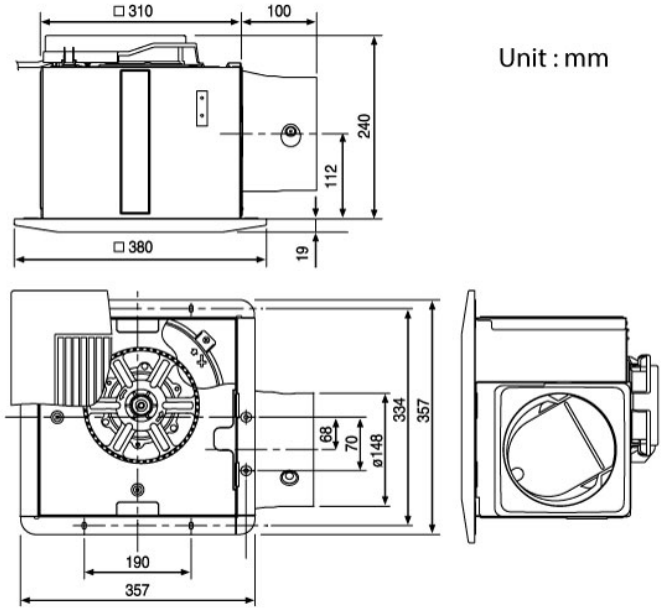

EXTRACTORES DE PLAFÓN

32CDH

Dimensiones (mm)

Descripción

Ventilador para cielo falso de alta eficiencia y bajo nivel de ruido, marca KDK, modelo 32CDH, 241 y 168 CFM's, salida para ducto de 6", nivel de ruido 36/28 dB, consumo 49/37 W a 120 VAC.

FÁCIL INSTALACIÓN ALTA EFICIENCIA SÚPER SILENCIOSOS

Aplicaciones

- Restaurantes
- Sanitarios
- Locales comerciales
- Residenciales
- Hoteles
- Oficinas
- Lavanderías

Tabla de Modelos

MODELO De Extracción	Tamaño del Ducto (in)	FLUJO MÍNIMO (CFMs a descarga libre)	Potencia (Watts)	Peso	Características Eléctricas V/f/Hz
32CDH	6"	253	42	5.2	120/1/60