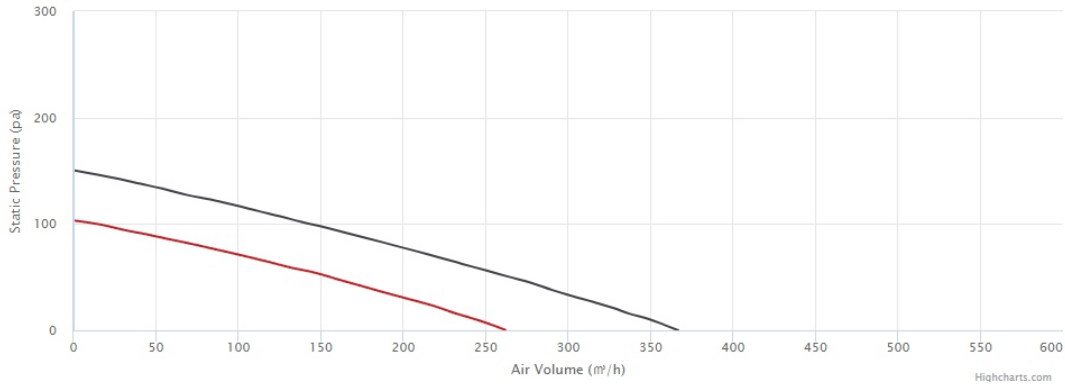

EXTRACTORES DE PLAFÓN

32CDH

Dimensiones (mm)

Descripción

Ventilador para cielo falso de alta eficiencia y bajo nivel de ruido, marca KDK, modelo 32CDH, 241 y 168 CFM's, salida para ducto de 6", nivel de ruido 36/28 dB, consumo 49/37 W a 120 VAC.

FÁCIL INSTALACIÓN ALTA EFICIENCIA SÚPER SILENCIOSOS

Aplicaciones

- Restaurantes
- Sanitarios
- Locales comerciales
- Residenciales
- Hoteles
- Oficinas
- Lavanderías

Tabla de Modelos

MODELO De Extracción	Tamaño del Ducto (in)	FLUJO MÍNIMO (CFMs a descarga libre)	Potencia (Watts)	Peso	Características Eléctricas V/f/Hz
32CDH	6"	253	42	5.2	120/1/60